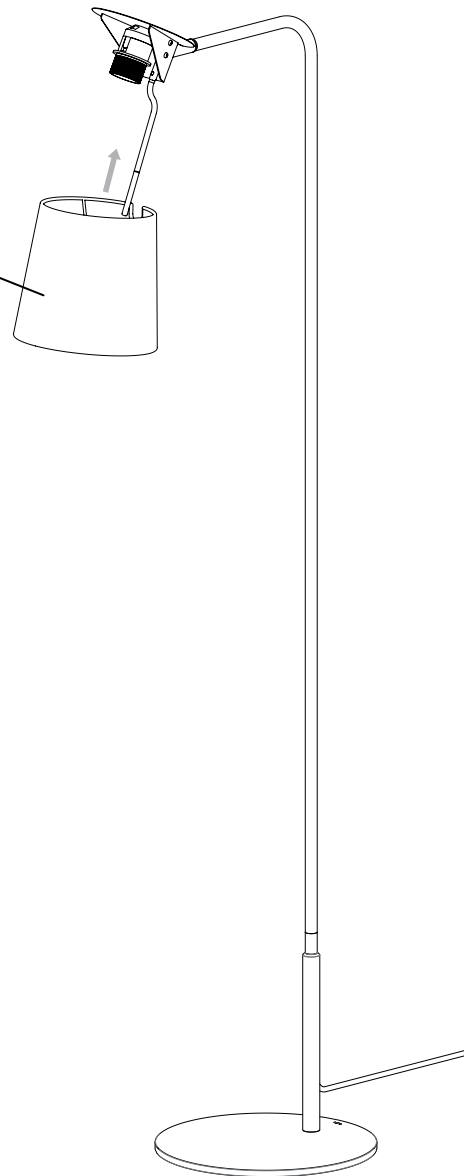

1

Shade sold separately/
Abat-jour vendu séparément/
La pantalla se vende por separado

To be used only with 5018xxx Cone 173/
À utiliser uniquement avec 5018xxx Cone 173/
Para usar solo con 5018xxx Cone 173