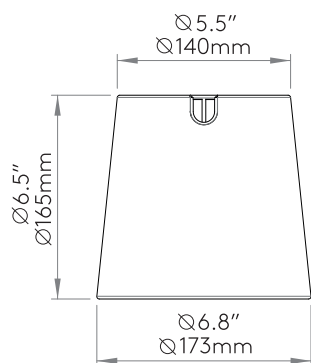

1

Shade sold separately/
Abat-jour vendu séparément/
La pantalla se vende por separado

To be used only with 5018xxx Cone 173/
À utiliser uniquement avec 5018xxx Cone 173/
Para usar solo con 5018xxx Cone 173