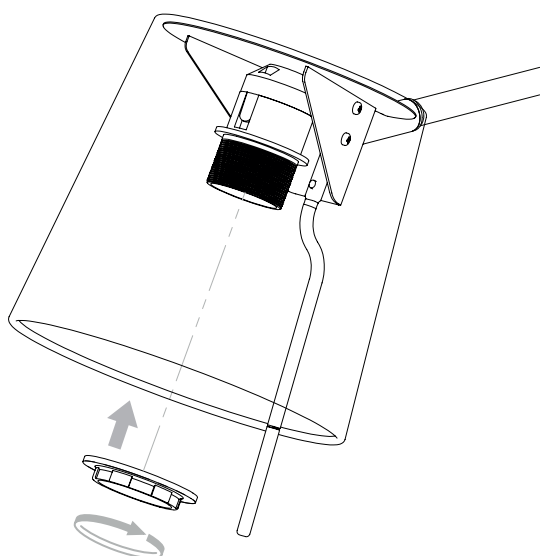

1

Shade sold separately/
Abat-jour vendu séparément/
La pantalla se vende por separado

To be used only with 5018xxx Cone 173/
À utiliser uniquement avec 5018xxx Cone 173/
Para usar solo con 5018xxx Cone 173

2

3

4