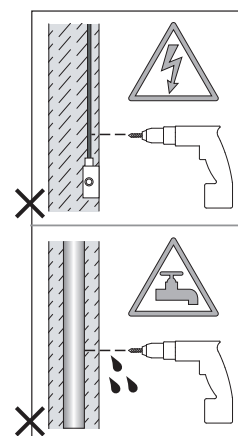

ASCOLI TWIN

8623 / SKU 1286072

astro

EN PLEASE READ THE INSTRUCTIONS CAREFULLY

THIS PRODUCT MUST BE INSTALLED IN ACCORDANCE WITH THE APPLICABLE INSTALLATION CODE BY A PERSON FAMILIAR WITH THE CONSTRUCTION AND OPERATION OF THE PRODUCT AND THE HAZARDS INVOLVED CONSULT A QUALIFIED ELECTRICIAN TO ENSURE CORRECT BRANCH CIRCUIT CONDUCTOR.

FR LIRE ATTENTIVEMENT LES INSTRUCTIONS AVANT DE COMMENCER LE MONTAGE

CE PRODUIT DOIT ÊTRE INSTALLÉ SELON LE CODE D'INSTALLATION PERTINENT, PAR UNE PERSONNE QUI CONNAÎT BIEN LE PRODUIT ET SON FONCTIONNEMENT AINSI QUE LES RISQUES INHÉRENTS CONSULTER UN ÉLECTRICIEN QUALIFIÉ POUR VOUS ASSURER QUE LES CONDUCTEURS DE LADÉRIVATION SONT ADÉQUATS.

1

TURN OFF POWER
Couper Le Courant! / Corte La Corriente!

2

3

A

<p>WHITE SUPPLY WIRE / NEUTRAL</p> <p>BLACK SUPPLY WIRE</p> <p>BARE, OR GREEN GROUND WIRE FROM SUPPLY</p> <p>BARE, OR GREEN GROUND WIRE FROM SUPPLY</p>	<p>WHITE OR IDENTIFIED FIXTURE WIRE UL LISTED WIRE NUTS</p> <p>PLAIN OR BLACK FIXTURE WIRE</p> <p>BARE, OR GREEN FIXTURE GROUND WIRE</p> <p>OR GREEN GROUND SCREW</p>	<p>FILS DE COURANT BLANC / NEUTRE</p> <p>FILS DE COURANT NOIR</p> <p>FILS VERT OU NEUTRE DU COURANT</p> <p>FILS VERT OU NEUTRE DU COURANT</p>	<p>FILS DE CONNECTEUR BLANC OU IDENTIFIABLE COINCEUR DE RELAIS UL QUALIFIE</p> <p>FILS DE CONNECTEUR NOIR OU SANS MARQUES</p> <p>FILS VERT OU NEUTRE</p> <p>FILS VERT OU VIS DE TERRE VERTE</p>	<p>CABLE DE SUMINISTRO BLANCO / NEGATIVO</p> <p>CABLE DE SUMINISTRO NEGRO</p> <p>CABLE DESNUDO / VERDE TIERRA FÍSICA DEL SUMINISTRO</p> <p>CABLE DESNUDO / VERDE TIERRA FÍSICA DEL SUMINISTRO</p>	<p>CABLE A LÁMPARA BLANCO / NEGATIVO CONOS ELÉCTRICOS</p> <p>CABLE A LÁMPARA NEGRO</p> <p>CABLE A LÁMPARA VERDE / TIERRA FÍSICA</p> <p>TORNILLO VERDE DE TIERRA</p>
---	---	---	---	---	---