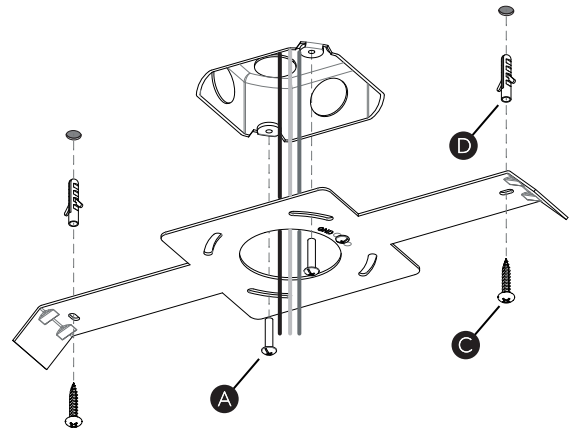

FR LIRE ATTENTIVEMENT LES INSTRUCTIONS AVANT DE COMMENCER LE MONTAGE

CE PRODUIT DOIT ÊTRE INSTALLÉ SELON LE CODE D'INSTALLATION PERTINENT, PAR UNE PERSONNE QUI CONNAÎT BIEN LE PRODUIT ET SON FONCTIONNEMENT AINSI QUE LES RISQUES INHÉRENTS CONSULTER UN ÉLECTRICIEN QUALIFIÉ POUR VOUS ASSURER QUE LES CONDUCTEURS DE LADÉRIVATION SONT ADÉQUATS.

ES LEA DETENIDAMENTE LAS INSTRUCCIONES

ESTE PRODUCTOR DEBE SER INSTALADO SEGUN EL CODIGO DE INSTALACION APLICABLE POR UNA PERSONA QUE CONOZCA LE CONSUSSION Y EL FUNCIONAMIENTO DEL PRODUCTO Y LOS RIESGOS QUE SUPONE. CONSULTAR A UN ELECTRICISTA CALIFICADO PARA ASEGURAR LA ELECCION DEL CONDUCTOR DE CIRCUITO DERIVADO.

1

TURN OFF POWER
Couper Le Courant! / Corte La Corriente!

2

3

A

<p>WHITE SUPPLY WIRE / NEUTRAL</p> <p>BLACK SUPPLY WIRE</p> <p>BARE, OR GREEN GROUND WIRE FROM SUPPLY</p> <p>BARE, OR GREEN GROUND WIRE FROM SUPPLY</p>	<p>WHITE OR IDENTIFIED FIXTURE WIRE UL LISTED WIRE NUTS</p> <p>PLAIN OR BLACK FIXTURE WIRE</p> <p>BARE, OR GREEN FIXTURE GROUND WIRE</p> <p>OR GREEN GROUND SCREW</p>	<p>FILS DE COURANT BLANC / NEUTRE</p> <p>FILS DE COURANT NOIR</p> <p>FILS VERT OU NEUTRE DU COURANT</p> <p>FILS VERT OU NEUTRE DU COURANT</p>	<p>FILS DE CONNECTEUR BLANC OU IDENTIFIABLE COINCEUR DE RELAIS UL QUALIFIE</p> <p>FILS DE CONNECTEUR NOIR OU SANS MARQUES</p> <p>FILS VERT OU NEUTRE</p> <p>FILS VERT OU VIS DE TERRE VERTE</p>	<p>CABLE DE SUMINISTRO BLANCO / NEGATIVO</p> <p>CABLE DE SUMINISTRO NEGRO</p> <p>CABLE DESNUDO / VERDE TIERRA FÍSICA DEL SUMINISTRO</p> <p>CABLE DESNUDO / VERDE TIERRA FÍSICA DEL SUMINISTRO</p>	<p>CABLE A LÁMPARA BLANCO / NEGATIVO CONOS ELÉCTRICOS</p> <p>CABLE A LÁMPARA NEGRO</p> <p>CABLE A LÁMPARA VERDE / TIERRA FÍSICA</p> <p>TORNILLO VERDE DE TIERRA</p>
---	---	---	---	---	---