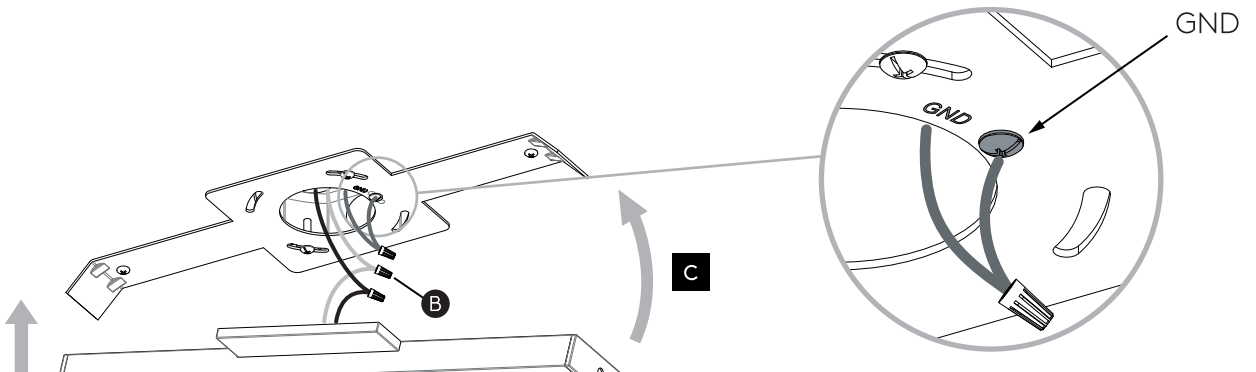

3

A

WHITE SUPPLY WIRE / NEUTRAL BLACK SUPPLY WIRE BARE, OR GREEN GROUND WIRE FROM SUPPLY BARE, OR GREEN GROUND WIRE FROM SUPPLY	WHITE OR IDENTIFIED FIXTURE WIRE UL LISTED WIRE NUTS PLAIN OR BLACK FIXTURE WIRE BARE, OR GREEN FIXTURE GROUND WIRE OR GREEN GROUND SCREW	FILS DE COURANT BLANC / NEUTRE FILS DE COURANT NOIR FILS VERT OU NEUTRE DU COURANT FILS VERT OU NEUTRE DU COURANT	FILS DE CONNECTEUR BLANC OU IDENTIFIABLE COINCEUR DE RELAIS UL QUALIFIE FILS DE CONNECTEUR NOIR OU SANS MARQUES FILS VERT OU NEUTRE FILS VERT OU VIS DE TERRE VERTE	CABLE DE SUMINISTRO BLANCO / NEGATIVO CABLE DE SUMINISTRO NEGRO CABLE DESNUDO / VERDE TIERRA FÍSICA DEL SUMINISTRO CABLE DESNUDO / VERDE TIERRA FÍSICA DEL SUMINISTRO	CABLE A LÁMPARA BLANCO / NEGATIVO CONOS ELÉCTRICOS CABLE A LÁMPARA NEGRO CABLE A LÁMPARA VERDE / TIERRA FÍSICA TORNILLO VERDE DE TIERRA

B