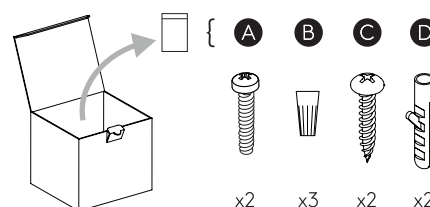

ASCOLI TWIN

8623 / SKU 1286072

astro

EN PLEASE READ THE INSTRUCTIONS CAREFULLY

THIS PRODUCT MUST BE INSTALLED IN ACCORDANCE WITH THE APPLICABLE INSTALLATION CODE BY A PERSON FAMILIAR WITH THE CONSTRUCTION AND OPERATION OF THE PRODUCT AND THE HAZARDS INVOLVED CONSULT A QUALIFIED ELECTRICIAN TO ENSURE CORRECT BRANCH CIRCUIT CONDUCTOR.

FR LIRE ATTENTIVEMENT LES INSTRUCTIONS AVANT DE COMMENCER LE MONTAGE

CE PRODUIT DOIT ÊTRE INSTALLÉ SELON LE CODE D'INSTALLATION PERTINENT, PAR UNE PERSONNE QUI CONNAÎT BIEN LE PRODUIT ET SON FONCTIONNEMENT AINSI QUE LES RISQUES INHÉRENTS CONSULTER UN ÉLECTRICIEN QUALIFIÉ POUR VOUS ASSURER QUE LES CONDUCTEURS DE LADÉRIVATION SONT ADÉQUATS.

ES LEA DETENIDAMENTE LAS INSTRUCCIONES

ESTE PRODUCTOR DEBE SER INSTALADO SEGUN EL CODIGO DE INSTALACION APLICABLE POR UNA PERSONA QUE CONOZCA LE CONSUSSION Y EL FUNCIONAMIENTO DEL PRODUCTO Y LOS RIESGOS QUE SUPONE. CONSULTAR A UN ELECTRICISTA CALIFICADO PARA ASEGURAR LA ELECCION DEL CONDUCTOR DE CIRCUITO DERIVADO.