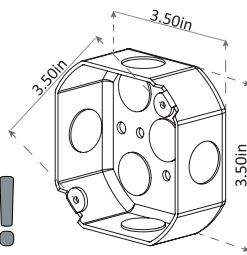

1

TURN OFF POWER
Couper Le Courant! / Corte La Corriente!

2

3

A

<p>WHITE SUPPLY WIRE / NEUTRAL</p> <p>BLACK SUPPLY WIRE</p> <p>BARE, OR GREEN GROUND WIRE FROM SUPPLY</p> <p>BARE, OR GREEN GROUND WIRE FROM SUPPLY</p>	<p>WHITE OR IDENTIFIED FIXTURE WIRE UL LISTED WIRE NUTS</p> <p>PLAIN OR BLACK FIXTURE WIRE</p> <p>BARE, OR GREEN FIXTURE GROUND WIRE</p> <p>OR GREEN GROUND SCREW</p>	<p>FILS DE COURANT BLANC / NEUTRE</p> <p>FILS DE COURANT NOIR</p> <p>FILS VERT OU NEUTRE DU COURANT</p> <p>FILS VERT OU NEUTRE DU COURANT</p>	<p>FILS DE CONNECTEUR BLANC OU IDENTIFIABLE COINCEUR DE RELAIS UL QUALIFIE</p> <p>FILS DE CONNECTEUR NOIR OU SANS MARQUES</p> <p>FILS VERT OU NEUTRE</p> <p>FILS VERT OU VIS DE TERRE VERTE</p>	<p>CABLE DE SUMINISTRO BLANCO / NEGATIVO</p> <p>CABLE DE SUMINISTRO NEGRO</p> <p>CABLE DESNUDO / VERDE TIERRA FÍSICA DEL SUMINISTRO</p> <p>CABLE DESNUDO / VERDE TIERRA FÍSICA DEL SUMINISTRO</p>	<p>CABLE A LÁMPARA BLANCO / NEGATIVO CONOS ELÉCTRICOS</p> <p>CABLE A LÁMPARA NEGRO</p> <p>CABLE A LÁMPARA VERDE / TIERRA FÍSICA</p> <p>TORNILLO VERDE DE TIERRA</p>
---	---	---	---	---	---