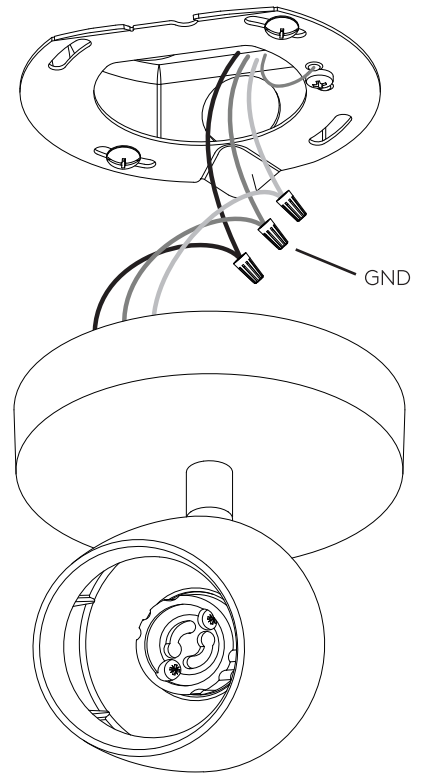

4

WHITE SUPPLY WIRE / NEUTRAL	WHITE OR IDENTIFIED FIXTURE WIRE UL LISTED WIRE NUTS	FILS DE COURANT BLANC / NEUTRE	FILS DE CONNECTEUR BLANC OU IDENTIFIABLE ÉCROUS DE FIL HOMOLOGUÉS UL	CABLE DE SUMINISTRO BLANCO / NEGATIVO	CABLE A LÁMPARA BLANCO / NEGATIVO
BLACK SUPPLY WIRE	PLAIN OR BLACK FIXTURE WIRE	FILS DE COURANT NOIR	FILS DE CONNECTEUR NOIR OU SANS MARQUES	CABLE DE SUMINISTRO NEGRO	CABLE A LÁMPARA NEGRO
BARE, OR GREEN GROUND WIRE FROM SUPPLY	BARE, OR GREEN FIXTURE GROUND WIRE	FILS VERT OU NEUTRE DU COURANT	FILS VERT OU NEUTRE	CABLE DESNUDO / VERDE TIERRA FÍSICA DEL SUMINISTRO	CABLE A LÁMPARA VERDE / TIERRA FÍSICA

Use the appropriate UL listed wire nut for the number of conductors in the installation / Utilisez l'écrou de fil homologué UL approprié pour le nombre de conducteurs dans l'installation / Utilice el cono eléctrico apropiado listado por UL para la cantidad de conductores en la instalación