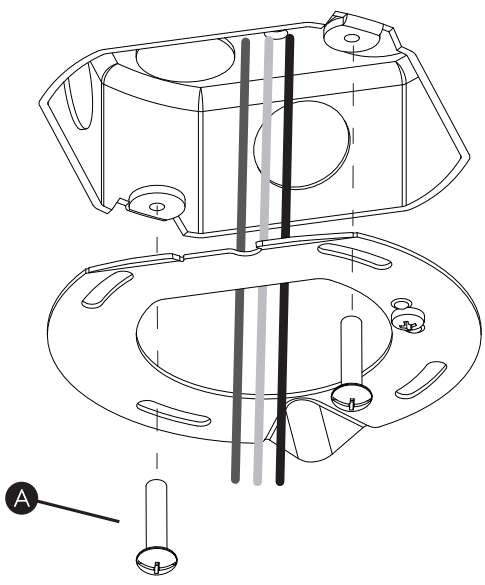

1

Turn Off Power  
Couper Le Courant! /  
Corte La Corriente!

2

Junction box is not included  
La boîte de jonction n'est pas incluse  
La caja de conexión no está incluida

3

4

WHITE SUPPLY WIRE / NEUTRAL	WHITE OR IDENTIFIED FIXTURE WIRE UL LISTED WIRE NUTS	FILS DE COURANT BLANC / NEUTRE	FILS DE CONNECTEUR BLANC OU IDENTIFIABLE ÉCROUS DE FIL HOMOLOGUÉS UL	CABLE DE SUMINISTRO BLANCO / NEGATIVO	CABLE A LÁMPARA BLANCO / NEGATIVO
BLACK SUPPLY WIRE	PLAIN OR BLACK FIXTURE WIRE	FILS DE COURANT NOIR	FILS DE CONNECTEUR NOIR OU SANS MARQUES	CABLE DE SUMINISTRO NEGRO	CABLE A LÁMPARA NEGRO
BARE, OR GREEN GROUND WIRE FROM SUPPLY	BARE, OR GREEN FIXTURE GROUND WIRE	FILS VERT OU NEUTRE DU COURANT	FILS VERT OU NEUTRE	CABLE DESNUDO / VERDE TIERRA FÍSICA DEL SUMINISTRO	CABLE A LÁMPARA VERDE / TIERRA FÍSICA

Use the appropriate UL listed wire nut for the number of conductors in the installation / Utilisez l'écrou de fil homologué UL approprié pour le nombre de conducteurs dans l'installation / Utilice el cono eléctrico apropiado listado por UL para la cantidad de conductores en la instalación