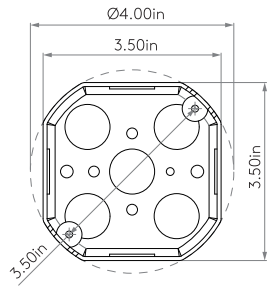

1

Turn Off Power  
Couper Le Courant! /  
Corte La Corriente!

2

Junction box is not included  
La boîte de jonction n'est pas incluse  
La caja de conexión no está incluida

3

4

WHITE SUPPLY WIRE / NEUTRAL	WHITE OR IDENTIFIED FIXTURE WIRE UL LISTED WIRE NUTS	FILS DE COURANT BLANC / NEUTRE	FILS DE CONNECTEUR BLANC OU IDENTIFIABLE ÉCROUS DE FIL HOMOLOGUÉS UL	CABLE DE SUMINISTRO BLANCO / NEGATIVO	CABLE A LÁMPARA BLANCO / NEGATIVO
BLACK SUPPLY WIRE	PLAIN OR BLACK FIXTURE WIRE	FILS DE COURANT NOIR	FILS DE CONNECTEUR NOIR OU SANS MARQUES	CABLE DE SUMINISTRO NEGRO	CABLE A LÁMPARA NEGRO
BARE, OR GREEN GROUND WIRE FROM SUPPLY	BARE, OR GREEN FIXTURE GROUND WIRE	FILS VERT OU NEUTRE DU COURANT	FILS VERT OU NEUTRE	CABLE DESNUDO / VERDE TIERRA FÍSICA DEL SUMINISTRO	CABLE A LÁMPARA VERDE / TIERRA FÍSICA