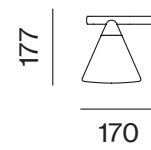

No.554, Euljiro 157, 04545  
Jung-gu, Seoul, Korea

+82 02 2268 0568  
www.agolighting.com

A

Installation instruction

Ceiling cup dim.(mm) : Ø 90, H 40

나사는 미포함입니다.  
Screws are not included.  
Les vis ne sont pas incluses.  
Los tornillos no están incluidos.  
Schrauben sind nicht enthalten.

G

Collection  
PROBE

Model  
Wall

Type  
Wall mounted

Designer  
BIG-GAME

A

Size(mm)

Weight (kg) : 0.5