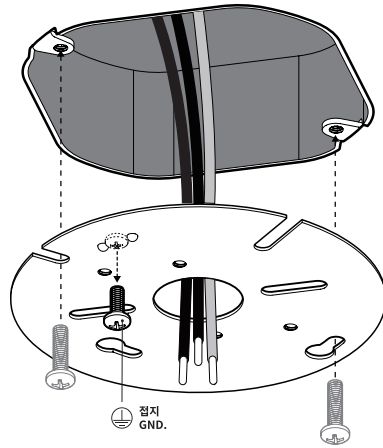

Class : Class I

Cable lengths : 3 m

Ceiling cup/Bracket : INCL.

Ceiling cup dim. : Ø 108, H 31.6 mm

Junction box plate : 3, 4 inch available

Regional certification : UL

G

Colour : Charcoal

Item no.  
NVPD0202-A01

Colour : Egg white + Blush

Item no.  
NVPD0202-A10

AGO lighting

04545 서울특별시  
중구 을지로 157 554호

No.554, Euljiro 157, 04545  
Jung-gu, Seoul, Korea

+82 02 2268 0568  
www.agolighting.com

Installation instruction

Ceiling cup dim.(mm) : Ø 108, H 31.6

A

❶ 나사는 미포함입니다.  
Screws are not included.  
Les vis ne sont pas incluses.  
Los tornillos no están incluidos.  
Schrauben sind nicht enthalten.