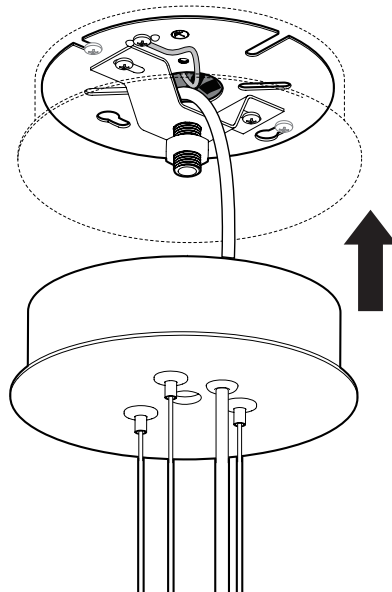

Installation instruction

Ceiling cup dim.(mm) : Ø 108, H 31.6

A

❶ 나사는 미포함입니다.
Screws are not included.
Les vis ne sont pas incluses.
Los tornillos no están incluidos.
Schrauben sind nicht enthalten.

G