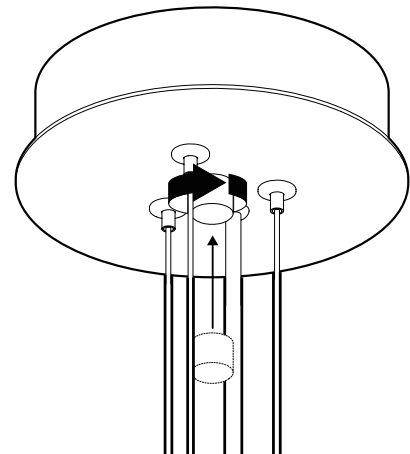

Installation instruction

Ceiling cup dim.(mm) : Ø 108, H 31.6

A

❶ 나사는 미포함입니다.
Screws are not included.
Les vis ne sont pas incluses.
Los tornillos no están incluidos.
Schrauben sind nicht enthalten.

G