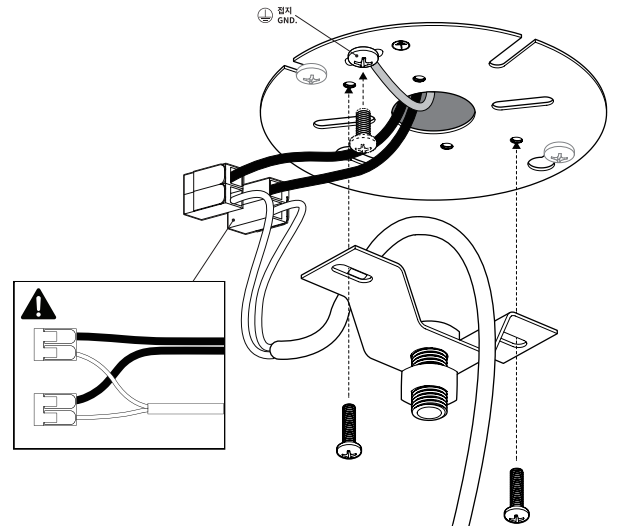

Class : Class I

Cable lengths : 3 m

Ceiling cup/Bracket : INCL.

Ceiling cup dim. : Ø 108, H 31.6 mm

Junction box plate : 3, 4 inch available

Regional certification : UL

G

Colour : Charcoal

Installation instruction

Ceiling cup dim.(mm) : Ø 108, H 31.6

A

❶ 나사는 미포함입니다.  
Screws are not included.  
Les vis ne sont pas incluses.  
Los tornillos no están incluidos.  
Schrauben sind nicht enthalten.