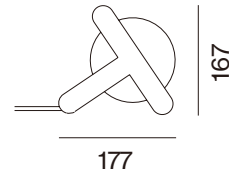

BALLOON

Model :
Table stand

Type :
Free standing

Designer :
studio-word

A

Size(mm) :

Weight(kg) : 1.7

Material : Coated Steel,
Matt Opal Galss

Light source : Integrated LED (SMD)

Watt : 5 W

Cable lengths : 2.5m

Power switch : Inline switch

Voltage : 220~240V

IP : IP20

Class : Class II

G

Color : Egg white

Item no. : **BLST0304-A02**