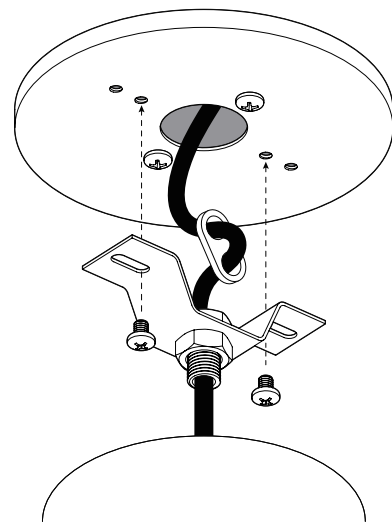

A

Installation instruction

Ceiling cup dim.(mm) : Ø 82, H 37.7

! 나사는 미포함입니다.
Screws are not included.
Les vis ne sont pas incluses.
Los tornillos no están incluidos.
Schrauben sind nicht enthalten.

G