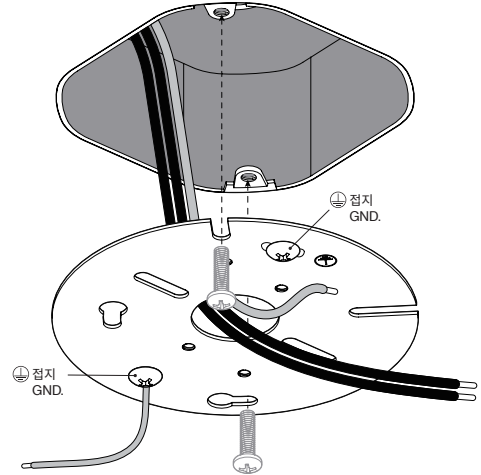

04545 서울특별시
중구 을지로 157 554호

No.554, Euljiro 157, 04545
Jung-gu, Seoul, Korea

+82 02 2268 0568
www.agolighting.com

A

Installation instruction

Ceiling cup dim.(mm) : Ø 82, H 37.7

! 나사는 미포함입니다.
Screws are not included.
Les vis ne sont pas incluses.
Los tornillos no están incluidos.
Schrauben sind nicht enthalten.