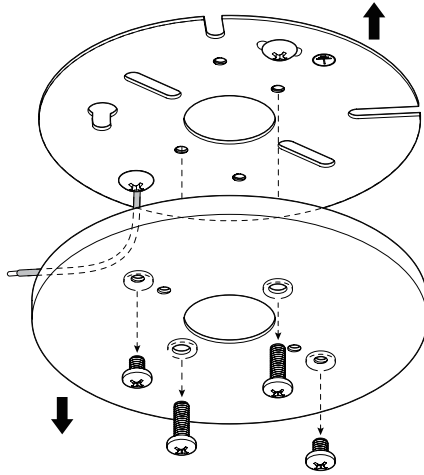

04545 서울특별시
중구 을지로 157 554호

No.554, Euljiro 157, 04545
Jung-gu, Seoul, Korea

+82 02 2268 0568
www.agolighting.com

A

Installation instruction

Ceiling cup dim.(mm) : Ø 82, H 37.7

! 나사는 미포함입니다.
Screws are not included.
Les vis ne sont pas incluses.
Los tornillos no están incluidos.
Schrauben sind nicht enthalten.