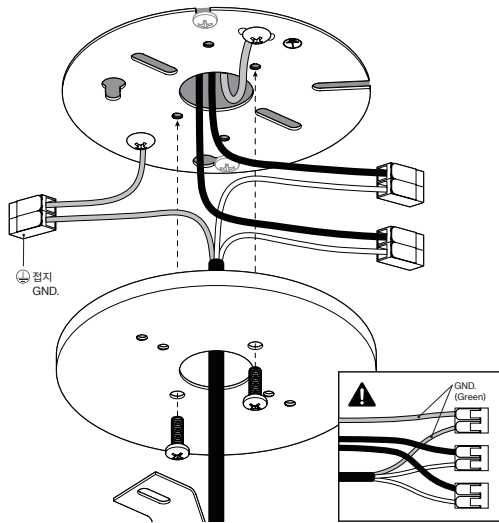

A

Installation instruction

Ceiling cup dim.(mm) : Ø 82, H 37.7

! 나사는 미포함입니다.
Screws are not included.
Les vis ne sont pas incluses.
Los tornillos no están incluidos.
Schrauben sind nicht enthalten.

G