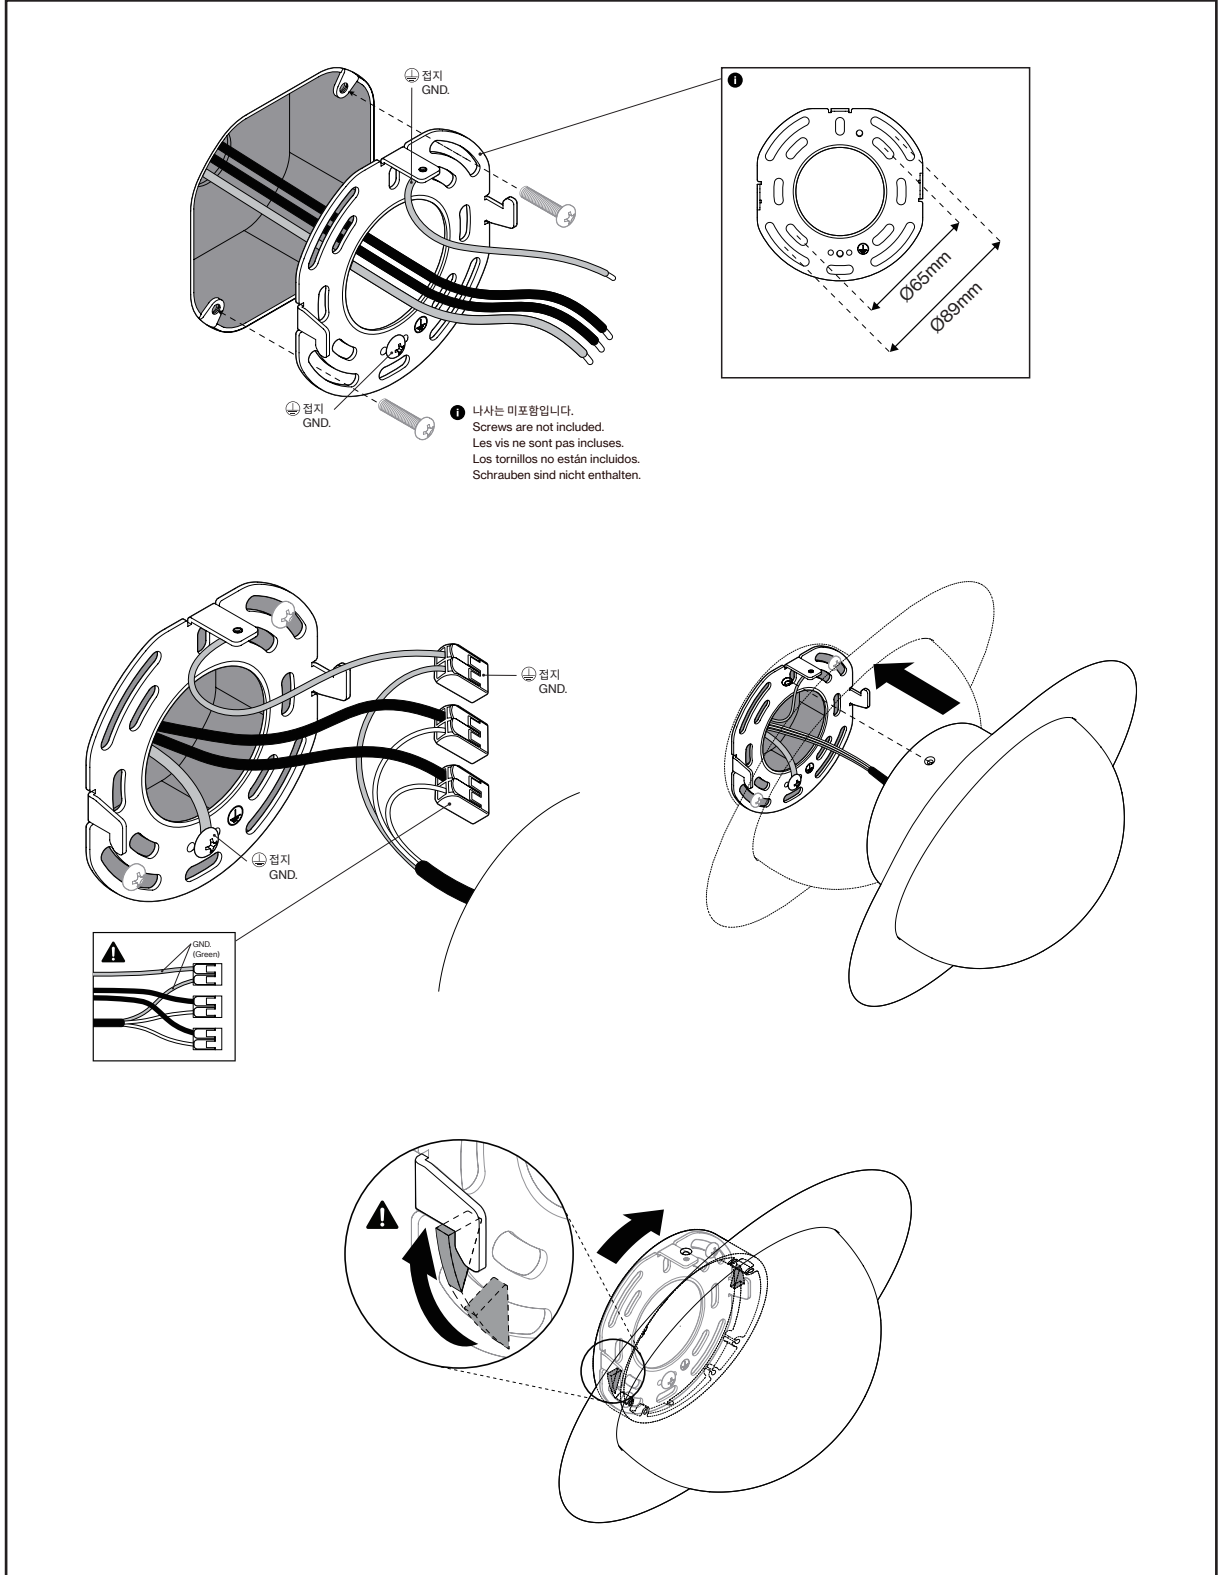

04545 서울특별시
중구 을지로 157 554호

No.554, Euljiro 157, 04545
Jung-gu, Seoul, Korea

+82 02 2268 0568
www.agolighting.com

A

Installation instruction

Ceiling cup dim.(mm) : Ø 104

G

Collection
ALLEY