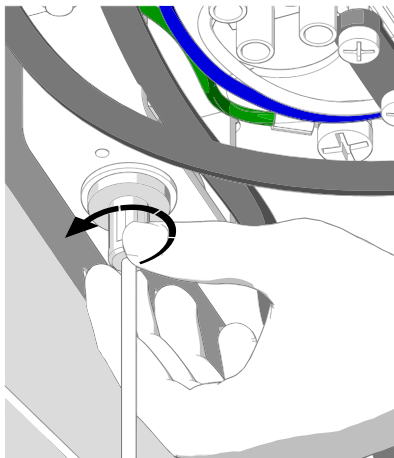

60W LED 100-240V 50-60Hz

Ø 48x77 cm + 250 cm

Ø 18.90x30.31" + 98.42"

1

2

4390  
4390/0

4390/1

3

4390  
4390/0

4390/1

4

4390  
4390/0

4390/1

5

6

7