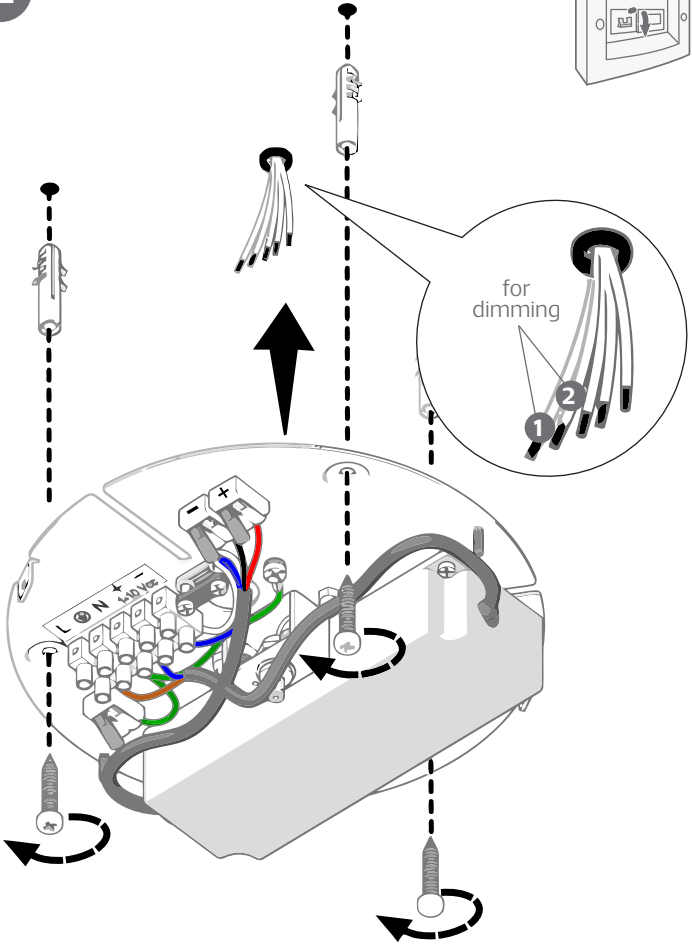

# EQUATORE

design Gabriele e Oscar Buratti, 2017

FontanaArte

23,8 cm / 9.37"

44 cm + 250 cm / 17.32" + 98.42"

cod. 4390/0..

25W LED 100-240V 50-60Hz

Ø 23,8 x 44 cm + 250 cm

4390  
4390/0

4390/1

10

11

12

15a

4390  
4390/0

15b