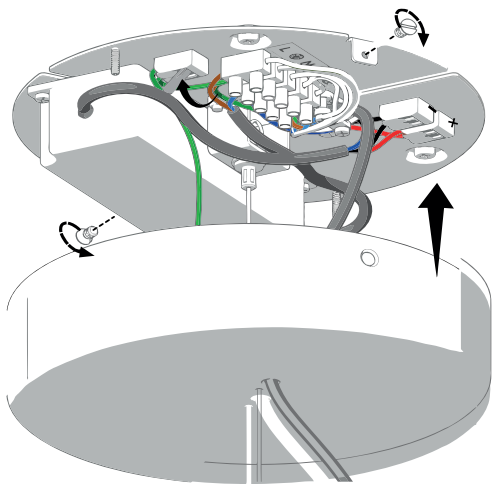

16a

4390
4390/0