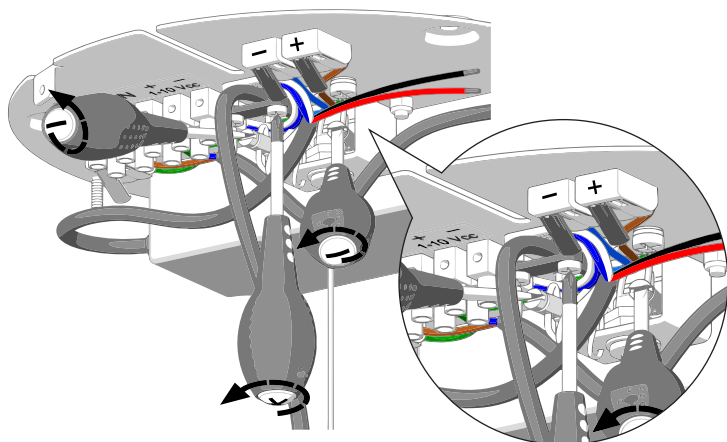

# EQUATORE

design Gabriele e Oscar Buratti, 2017

FontanaArte

23,8 cm / 9.37"

44 cm + 250 cm / 17.32" + 98.42"

cod. 4390/0..

25W LED 100-240V 50-60Hz

Ø 23,8 x 44 cm + 250 cm

4390  
4390/0

4390/1

4

4390  
4390/0

4390/1

5

6

7