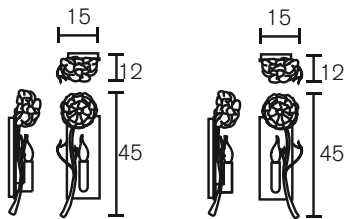

Ceiling Lamp

Art.nr.	Dimensions
LYP60BL	Ø 60cm, Height 30cm, 6x E14, 8,0 kg, black finish
LYP60W	Ø 60cm, Height 30cm, 6x E14, 8,0 kg, white finish
LYP60N	Ø 60cm, Height 30cm, 6x E14, 8,0 kg, nickel finish
LYP80BL	Ø 80cm, Height 30cm, 8x E14, 13,0 kg, black finish
LYP80W	Ø 80cm, Height 30cm, 8x E14, 13,0 kg, white finish
LYP80N	Ø 80cm, Height 30cm, 8x E14, 13,0 kg, nickel finish
LYP100BL	Ø 100cm, Height 30cm, 10x E14, 20,0 kg, black finish
LYP100W	Ø 100cm, Height 30cm, 10x E14, 20,0 kg, white finish
LYP100N	Ø 100cm, Height 30cm, 10x E14, 20,0 kg, nickel finish

All chandeliers are supplied with 1,7 meter chain, 2 meter electrical cable and a ceiling shade.

Hanging Lamp

Art.nr.	Dimensions
LYCB55BL	Ø 55cm, Length steel cable 200cm, 8x E14, 14,0 kg, black finish
LYCB55W	Ø 55cm, Length steel cable 200cm, 8x E14, 14,0 kg, white finish
LYCB55N	Ø 55cm, Length steel cable 200cm, 8x E14, 14,0 kg, nickel finish
LYCB75BL	Ø 75cm, Length steel cable 200cm, 12x E14, 26,0 kg, black finish
LYCB75W	Ø 75cm, Length steel cable 200cm, 12x E14, 26,0 kg, white finish
LYCB75N	Ø 75cm, Length steel cable 200cm, 12x E14, 26,0 kg, nickel finish

Wall Lamp

Art.nr.	Dimensions
LYW45BL-L	Width 15cm, Height 45cm, Depth 12cm, 1x E14, 3,5 kg, black finish, left version
LYW45BL-R	Width 15cm, Height 45cm, Depth 12cm, 1x E14, 3,5 kg, black finish, right version
LYW45W-L	Width 15cm, Height 45cm, Depth 12cm, 1x E14, 3,5 kg, white finish, left version
LYW45W-R	Width 15cm, Height 45cm, Depth 12cm, 1x E14, 3,5 kg, white finish, right version
LYW45N-L	Width 15cm, Height 45cm, Depth 12cm, 1x E14, 3,5 kg, nickel finish, left version
LYW45N-R	Width 15cm, Height 45cm, Depth 12cm, 1x E14, 3,5 kg, nickel finish, right version