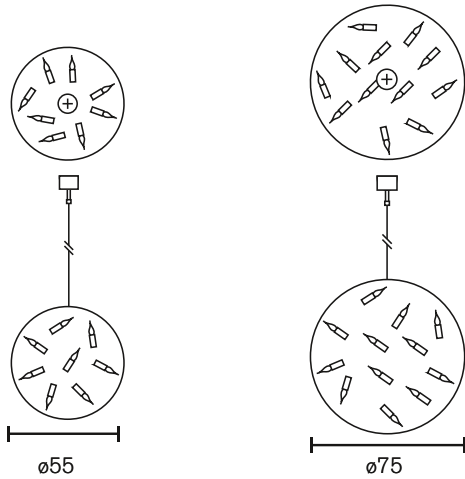

Ceiling Lamp

Art.nr.	Dimensions
LYP60BL	Ø 60cm, Height 30cm, 6x E14, 8,0 kg, black finish
LYP60W	Ø 60cm, Height 30cm, 6x E14, 8,0 kg, white finish
LYP60N	Ø 60cm, Height 30cm, 6x E14, 8,0 kg, nickel finish
LYP80BL	Ø 80cm, Height 30cm, 8x E14, 13,0 kg, black finish
LYP80W	Ø 80cm, Height 30cm, 8x E14, 13,0 kg, white finish
LYP80N	Ø 80cm, Height 30cm, 8x E14, 13,0 kg, nickel finish
LYP100BL	Ø 100cm, Height 30cm, 10x E14, 20,0 kg, black finish
LYP100W	Ø 100cm, Height 30cm, 10x E14, 20,0 kg, white finish
LYP100N	Ø 100cm, Height 30cm, 10x E14, 20,0 kg, nickel finish

Wall Lamp

Art.nr.	Dimensions
LYW45BL-L	Width 15cm, Height 45cm, Depth 12cm, 1x E14, 3,5 kg, black finish, left version
LYW45BL-R	Width 15cm, Height 45cm, Depth 12cm, 1x E14, 3,5 kg, black finish, right version
LYW45W-L	Width 15cm, Height 45cm, Depth 12cm, 1x E14, 3,5 kg, white finish, left version
LYW45W-R	Width 15cm, Height 45cm, Depth 12cm, 1x E14, 3,5 kg, white finish, right version
LYW45N-L	Width 15cm, Height 45cm, Depth 12cm, 1x E14, 3,5 kg, nickel finish, left version
LYW45N-R	Width 15cm, Height 45cm, Depth 12cm, 1x E14, 3,5 kg, nickel finish, right version